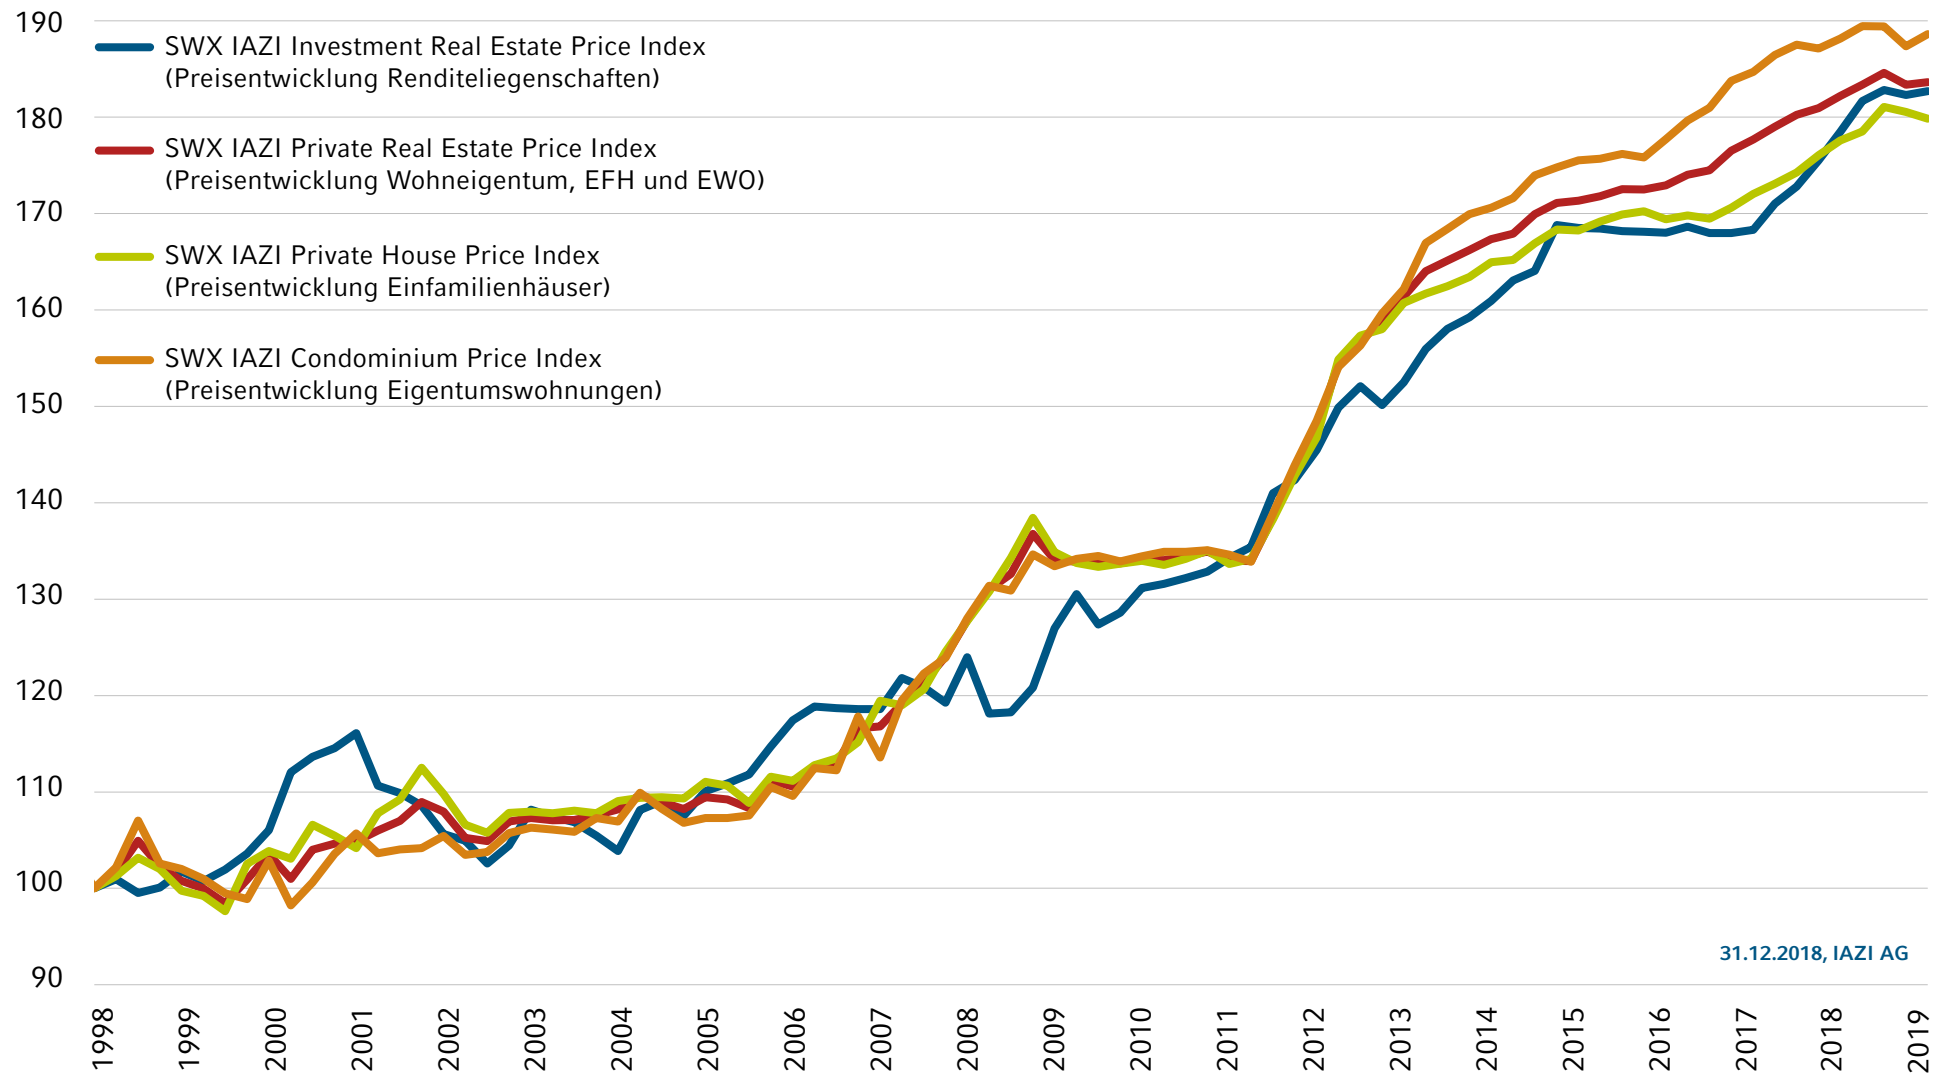

SWX IAZI REAL ESTATE INDIZES FÜR WOHNRENTWERTUNG UND RENDITELIEGENSCHAFTEN

Markt bewegt sich seitwärts

31.12.2018, IAZI AG

Die SNB hat vor zu viel Hitze im Anlagesegment gewarnt, und der Markt hat diese Warnung eingepreist.