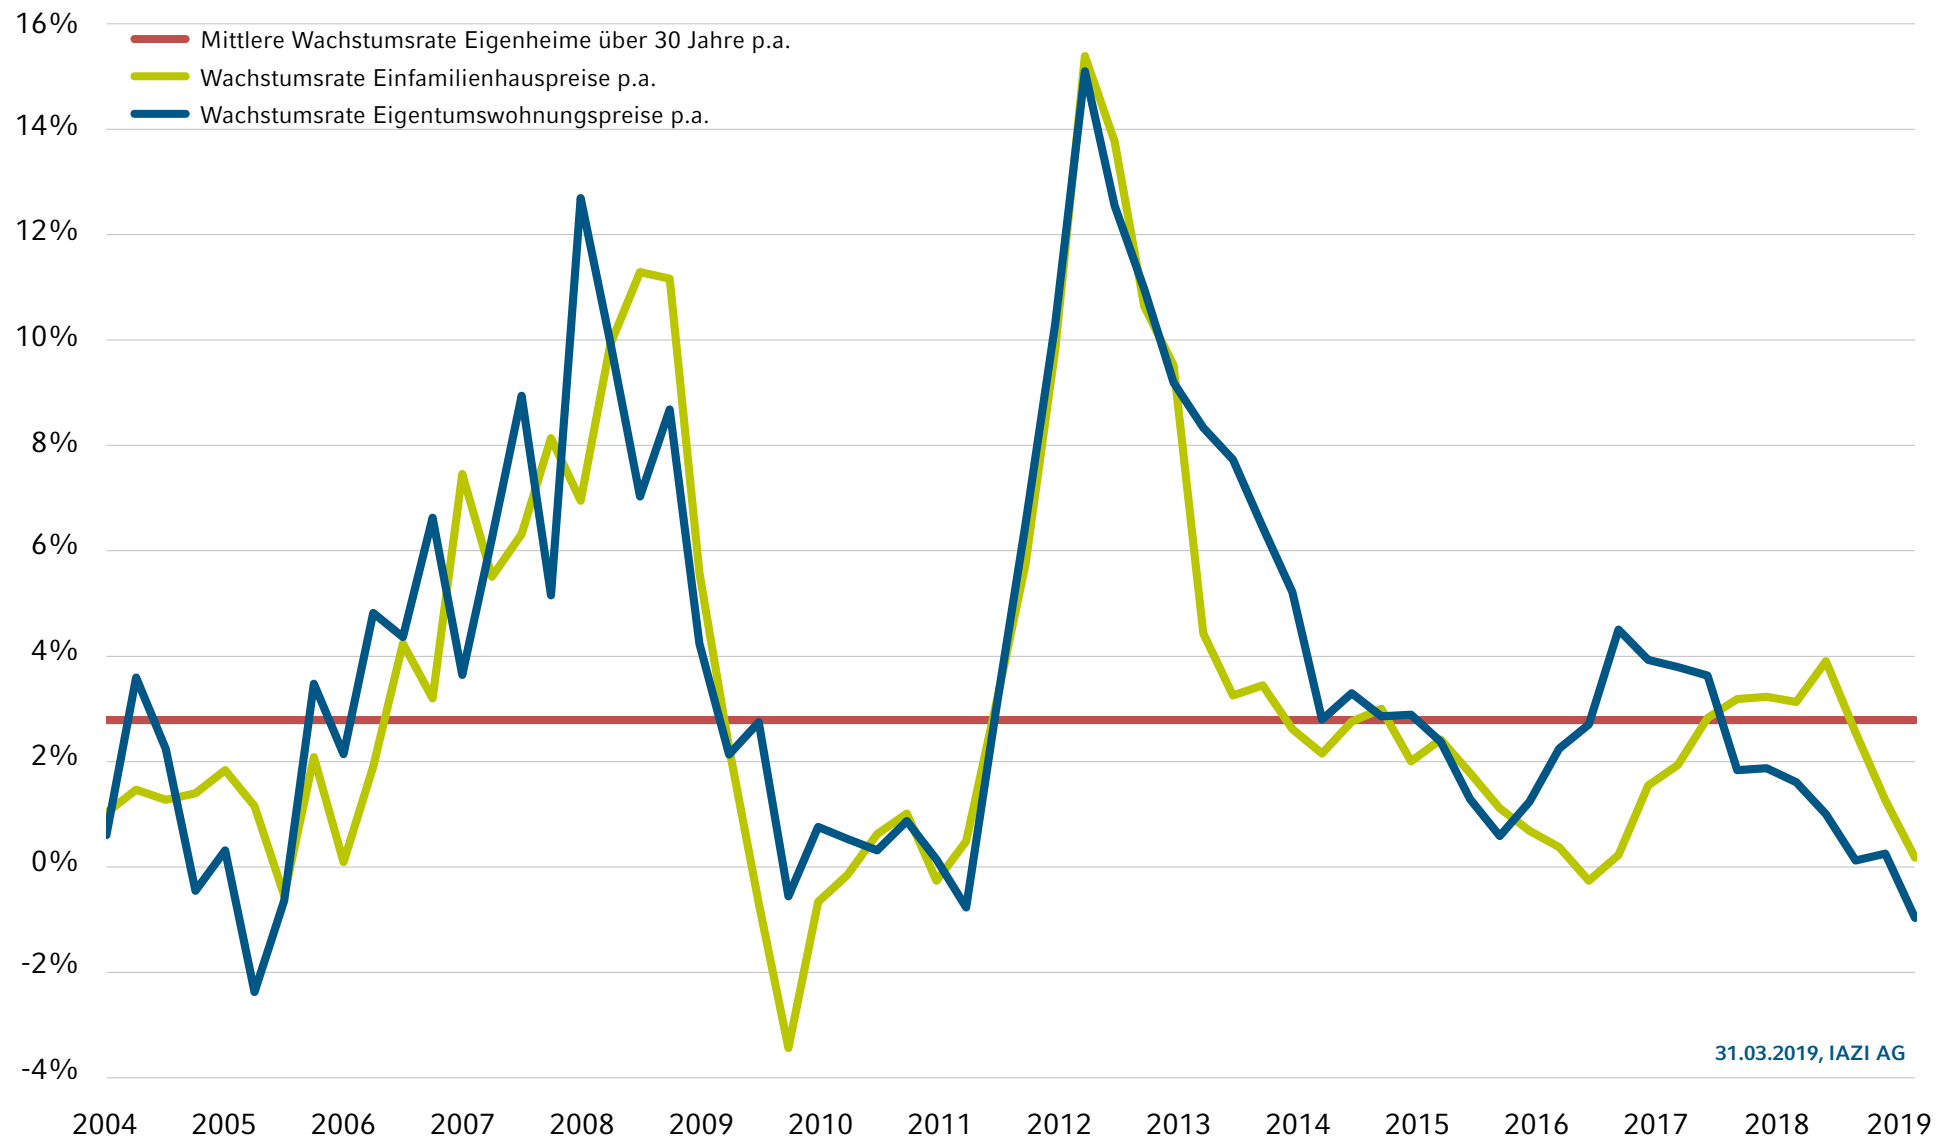

PREISWACHSTUM WOHNNEIGENTUM

Preiswachstum für Eigenheime rückläufig

Das Preiswachstum für Eigenheime bewegt sich nun weit unter der mittleren Wachstumsrate Eigenheime über 30 Jahre p.a.