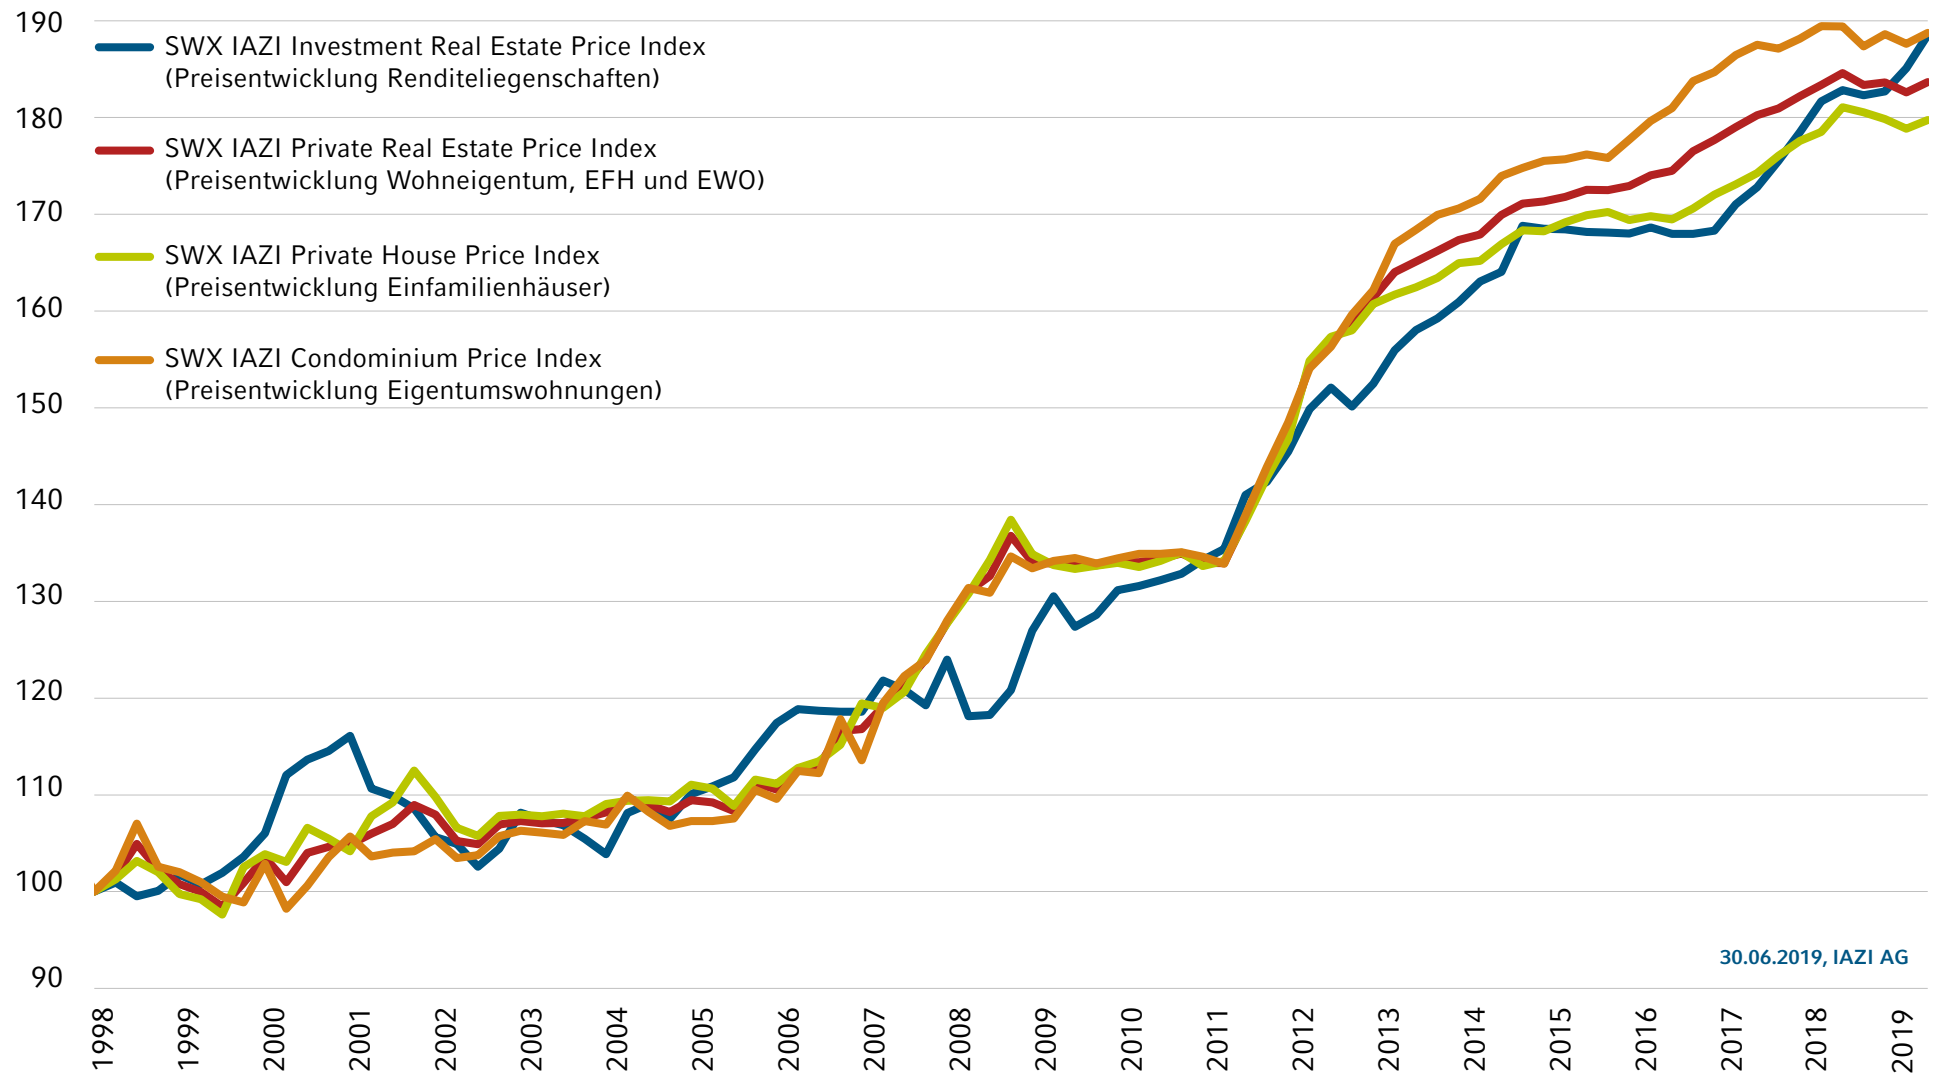

# SWX IAZI REAL ESTATE INDIZES FÜR WOHNRENTWERTUNG UND RENDITELIEGENSCHAFTEN

## Preiswachstum für MFH wieder angestiegen

30.06.2019, IAZI AG

Dieses Segment befindet sich in einer regelrechten Torschlusspanik.