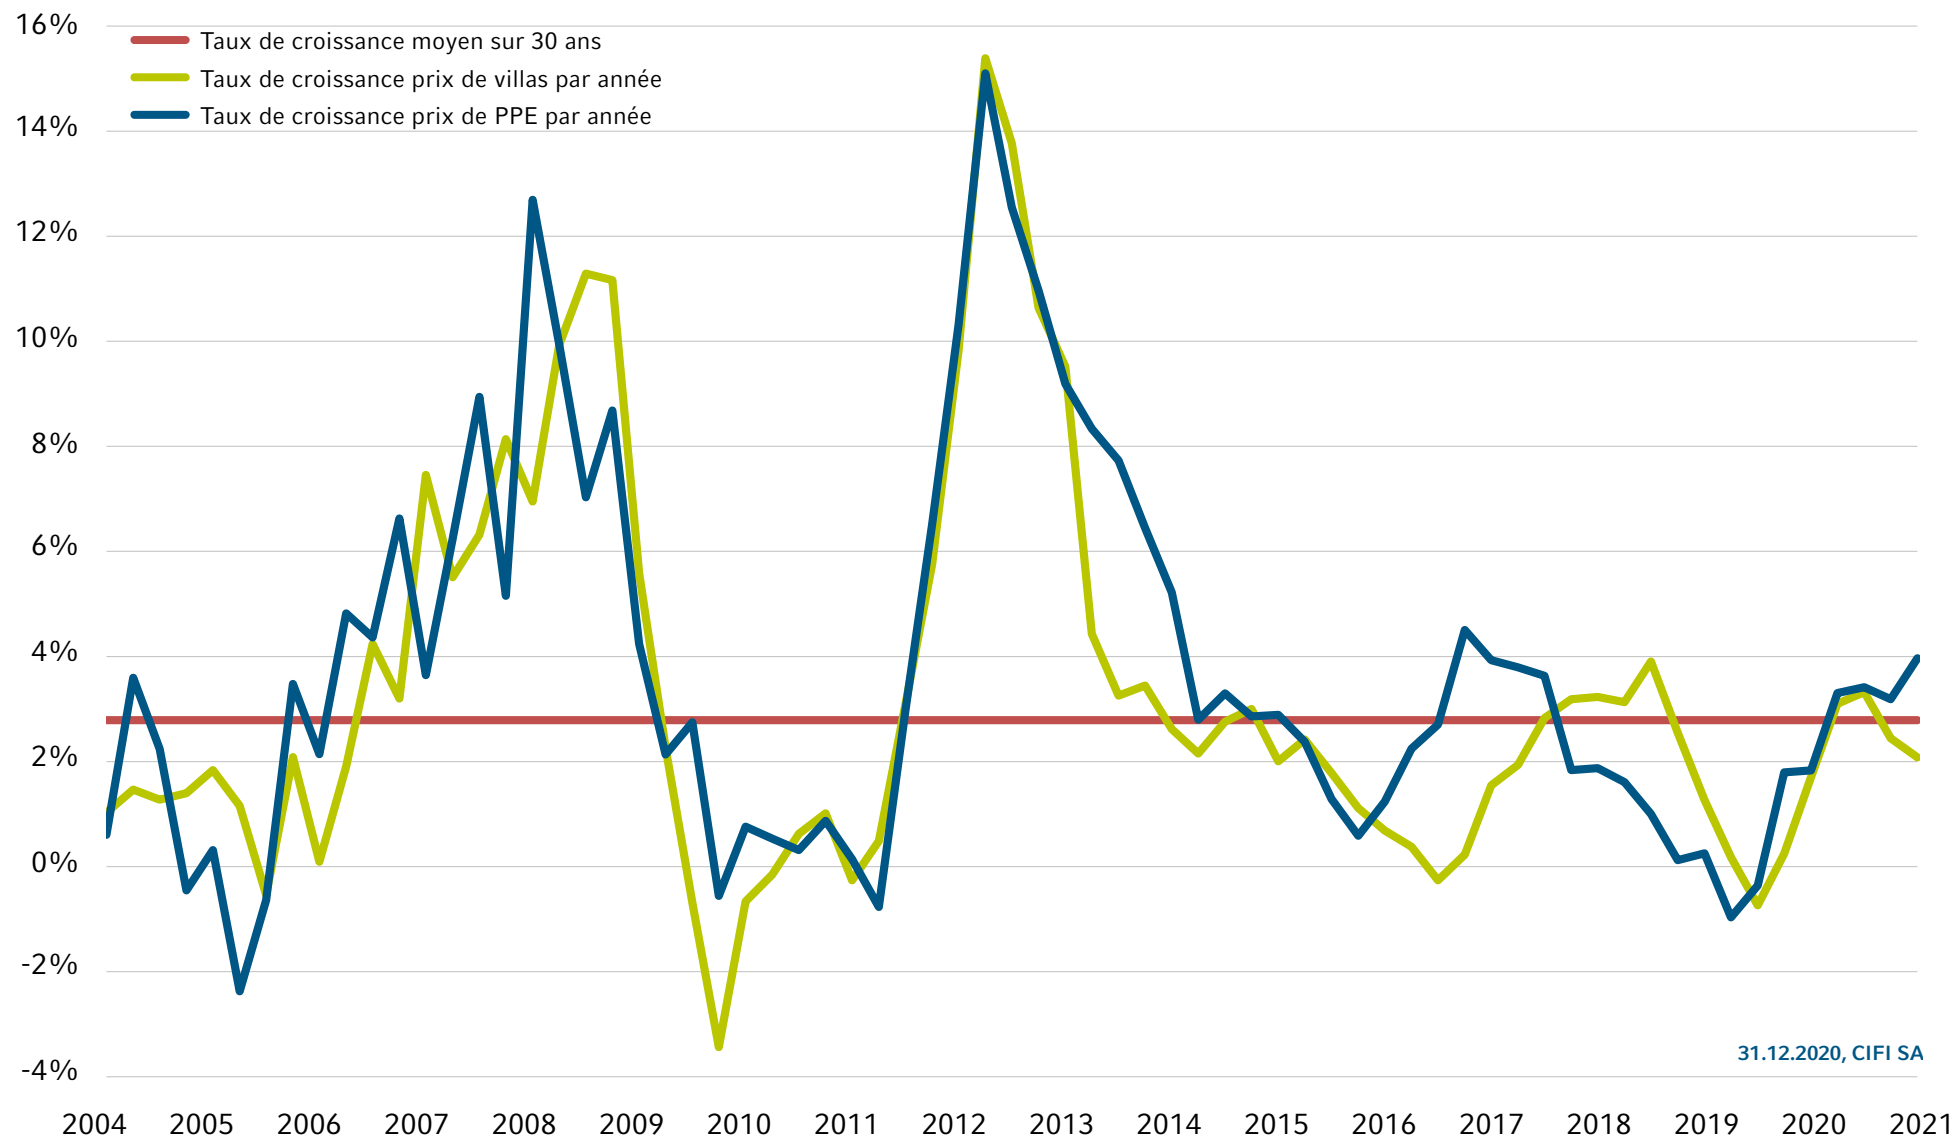

TAUX DE CROISSANCE DES LOGEMENTS EN PROPRIÉTÉ

Appartements en PPE très prisés par les acheteurs

31.12.2020, CIFI SA

La forte demande devrait continuer à soutenir les prix des appartements en PPE et des villas.