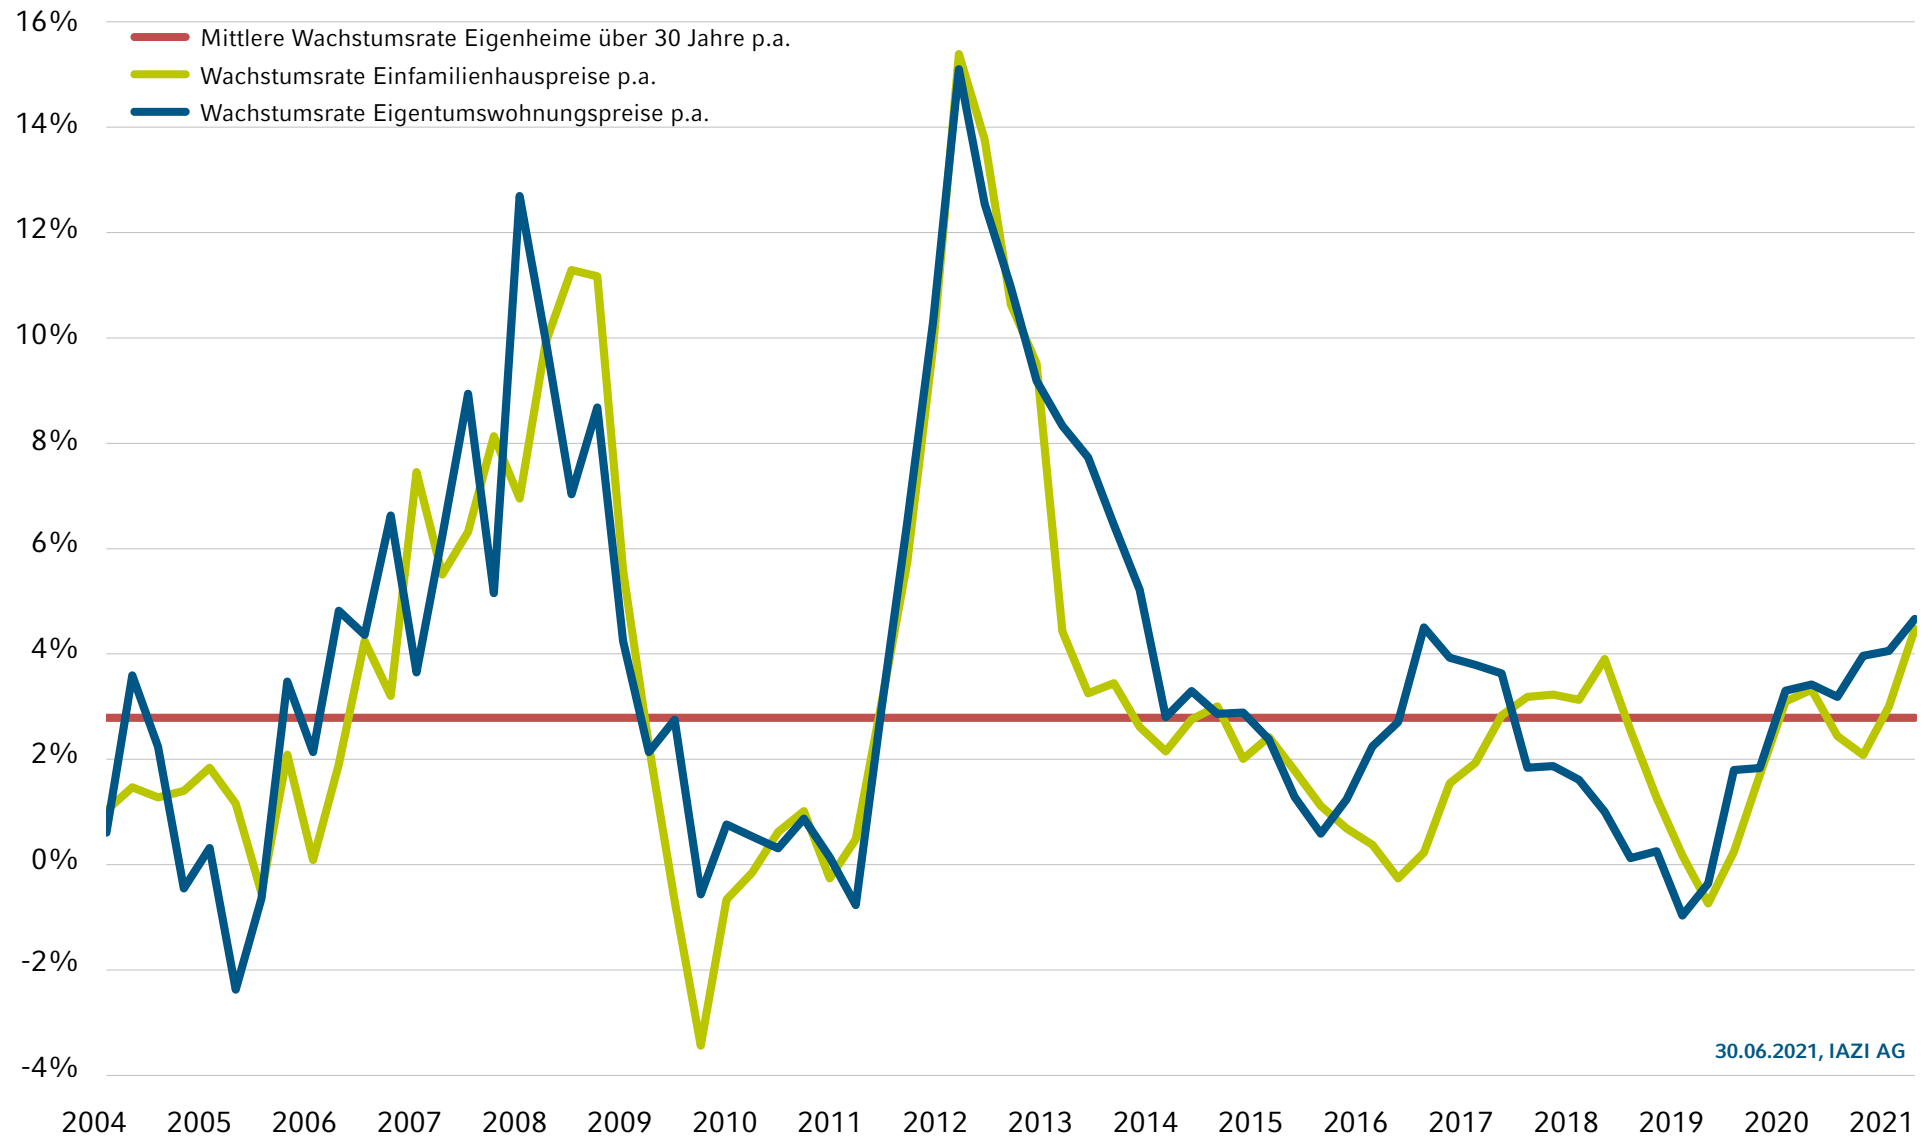

PREISWACHSTUM WOHNNEIGENTUM

Der Höhenflug hält an

30.06.2021, IAZI AG

Einfamilienhäuser und Eigentumswohnungen verzeichnen eine starke Entwicklung der Wachstumsraten.