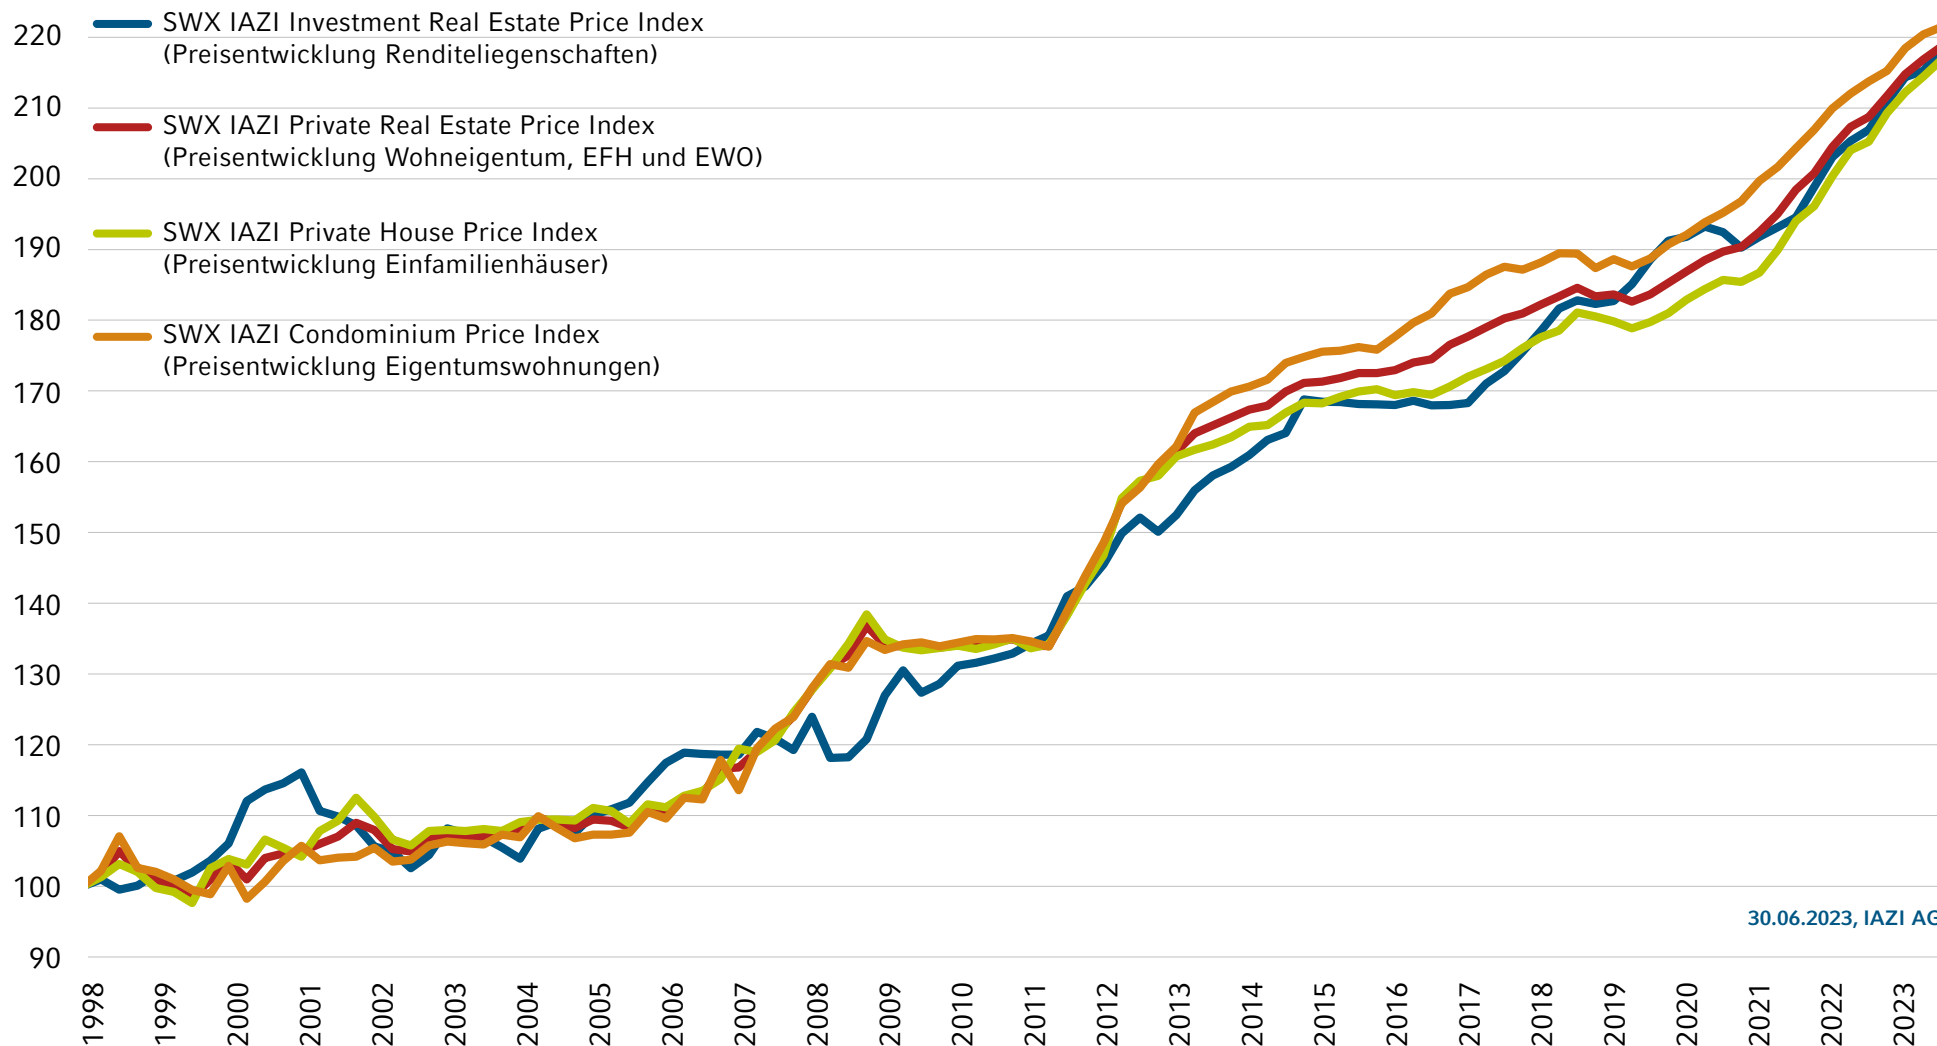

# SWX IAZI REAL ESTATE INDIZES FÜR WOHNHEIGENTUM UND RENDITELIEGENSCHAFTEN

## Transaktionspreise steigen weiterhin

30.06.2023, IAZI AG

Sowohl Wohneigentum als auch Renditeliegenschaften werden zu höheren Werten gehandelt.