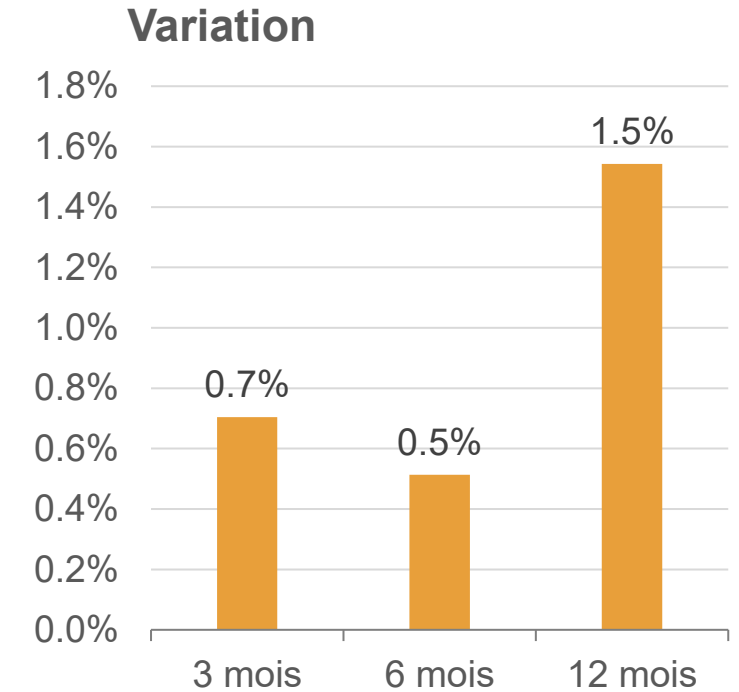

Évolution des prix des immeubles de rapport

Situation au 30.06.2025

— IAZI Investment Property Price Index (immeubles de rapport)