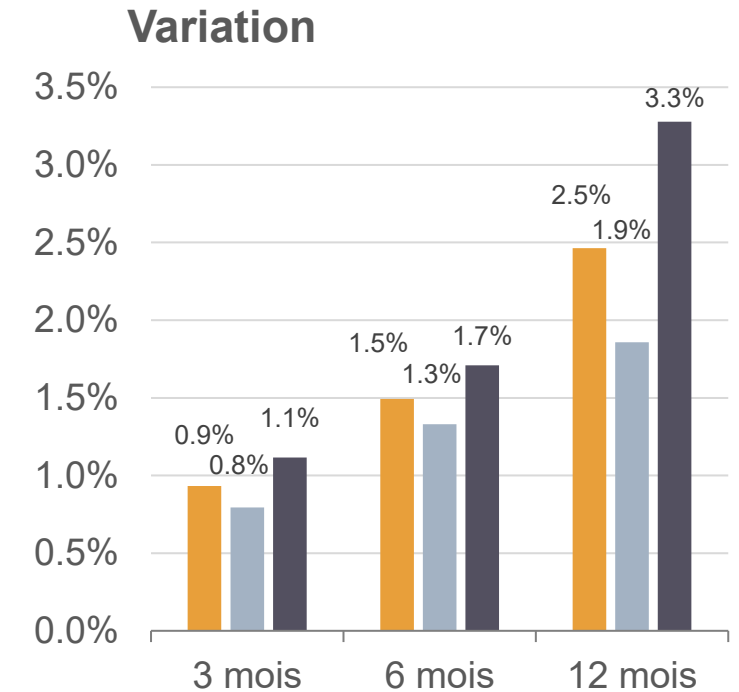

# Évolution des prix des logements en propriété

Situation au 30.06.2025

— IAZI Private House Price Index (villas)  
— IAZI Condominium Price Index (appartements en PPE)

— IAZI Private Real Estate Price Index (logements en propriété)